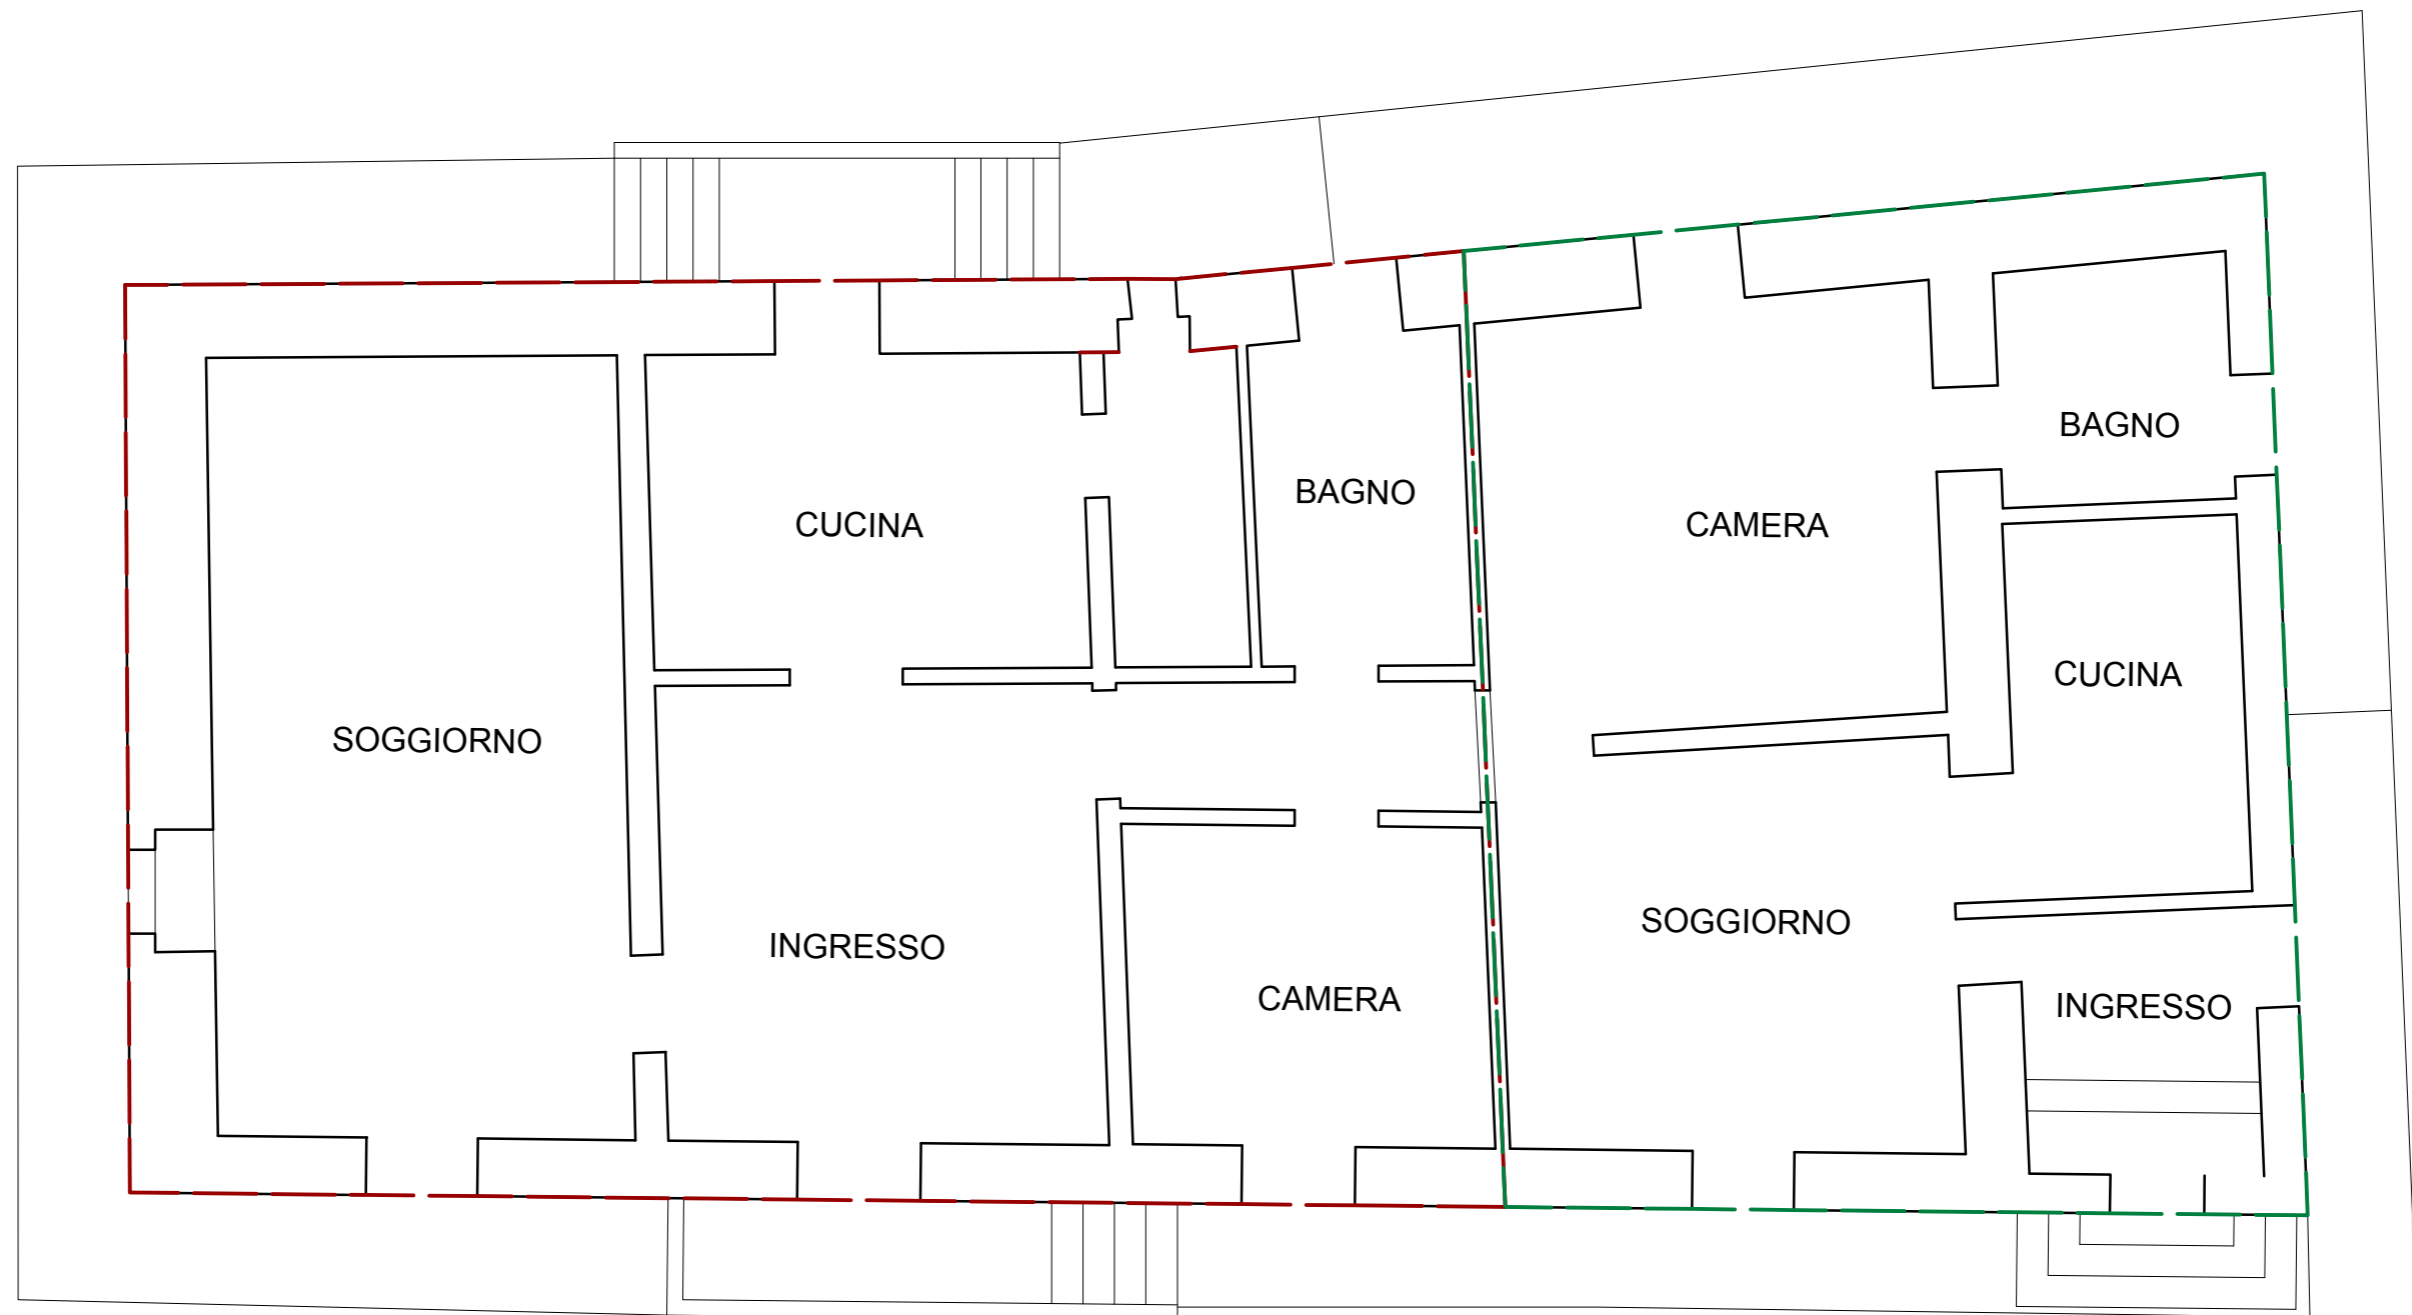

Planimetria appartamento 2 (sub 2B) mq 70 (perimetro colorato in verde)

 mq 106

Appartamento 2 (sub 2B)

 mq 70