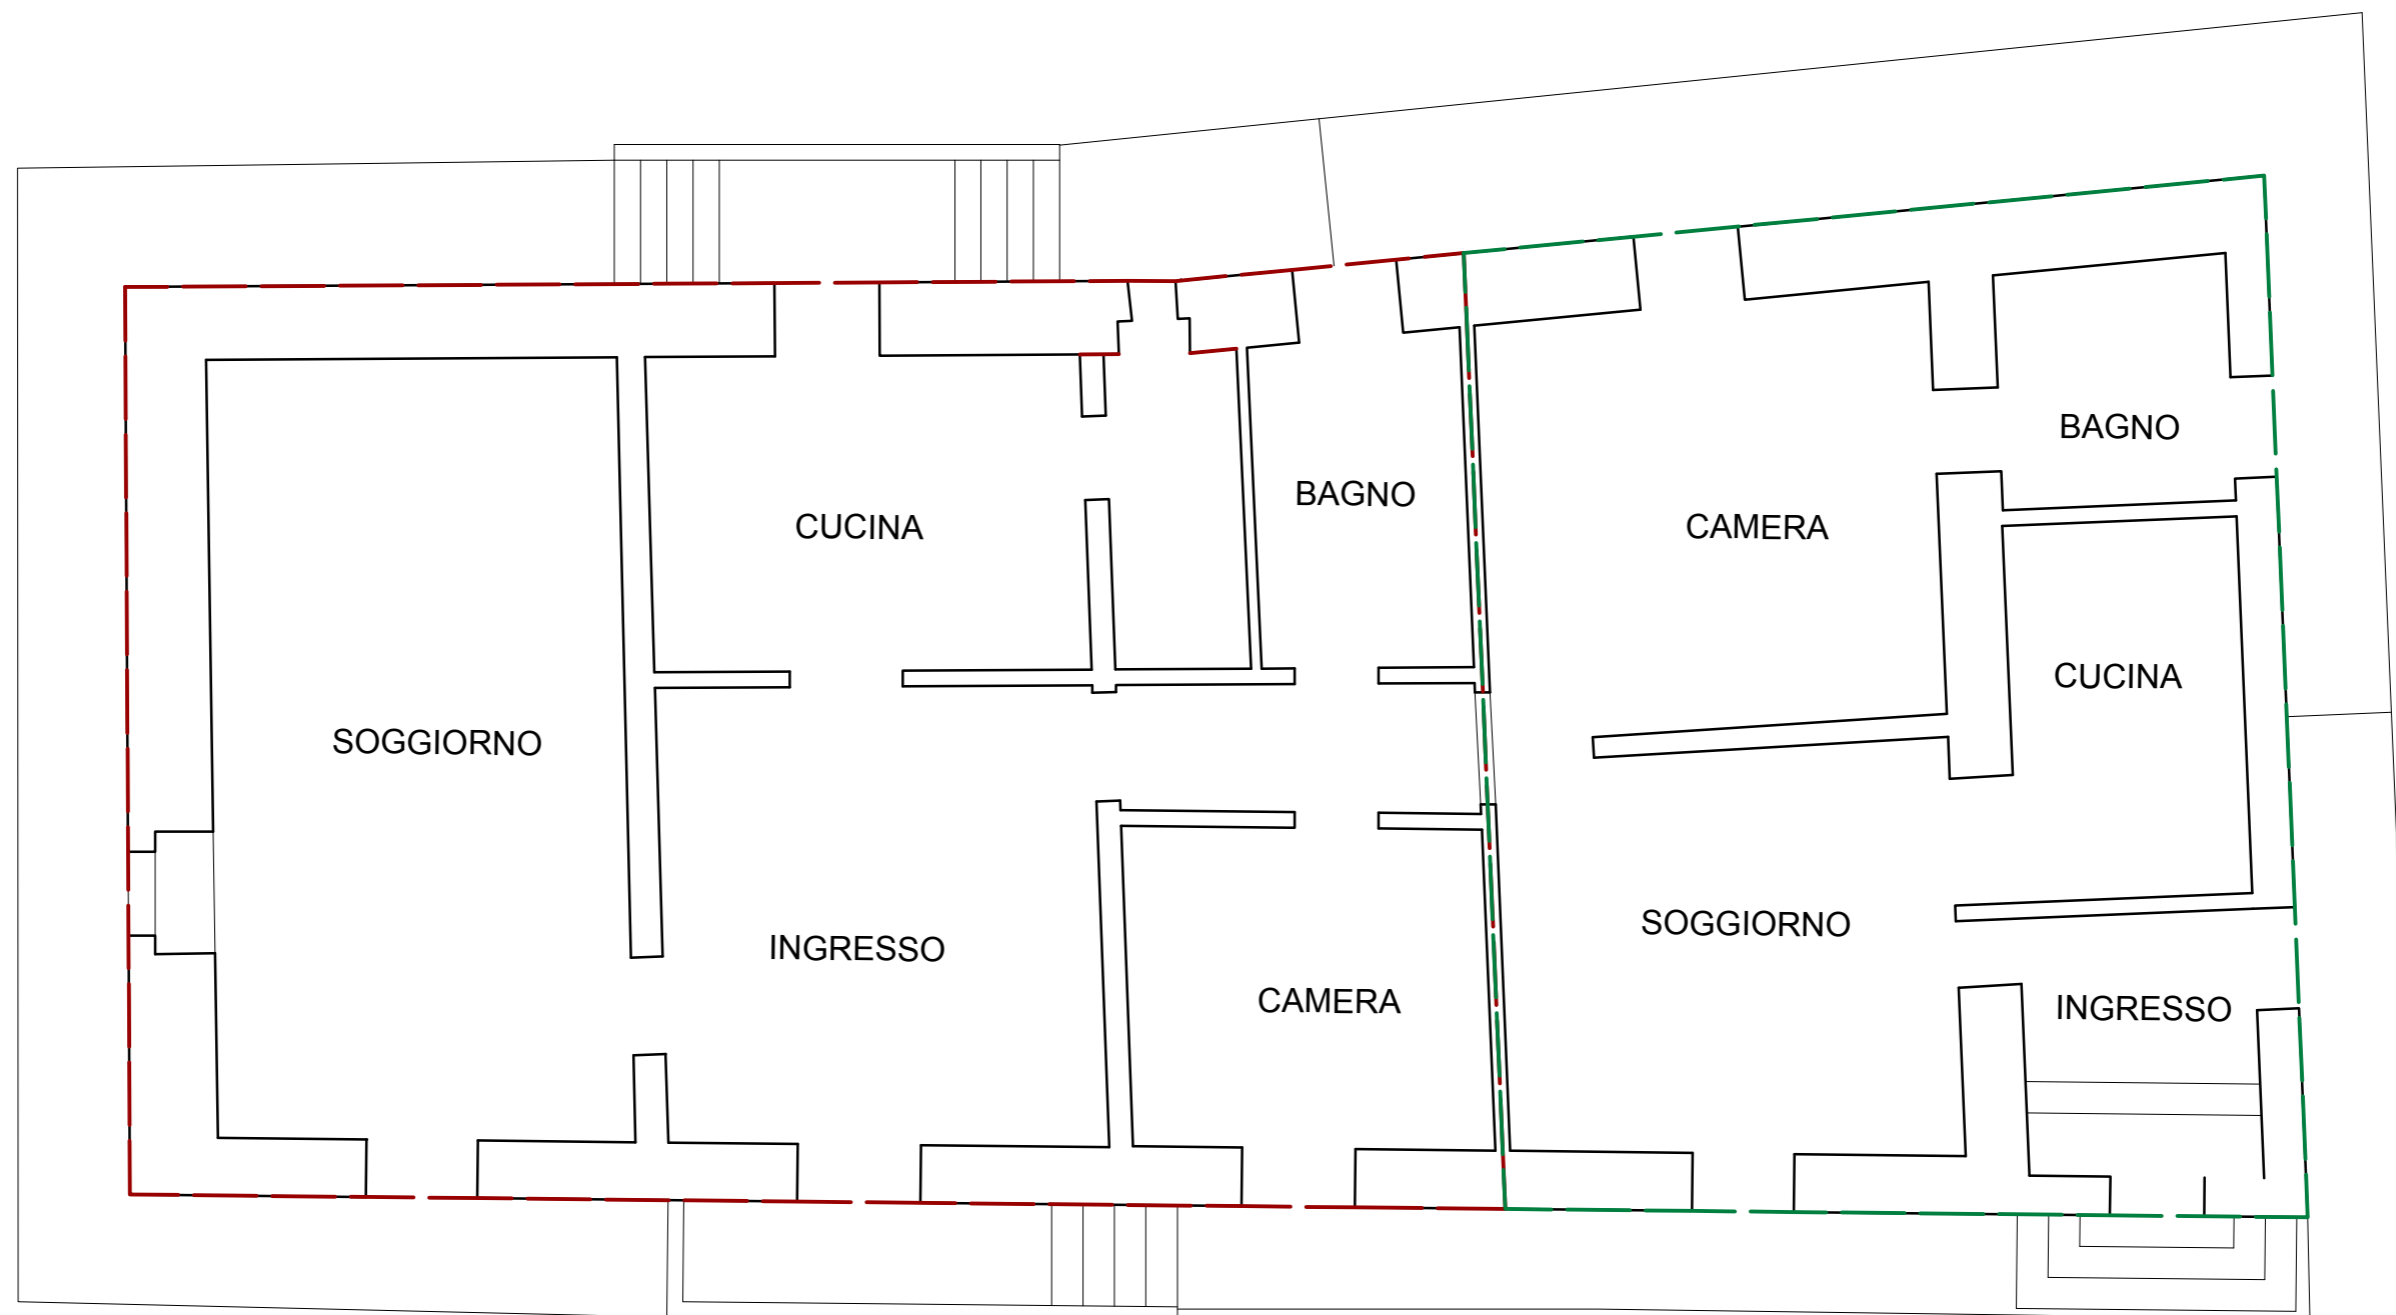

Planimetria appartamento 1 perimetro colorato in rosso

Appartamento 1 (sub 2A)

mq 106

mq 70